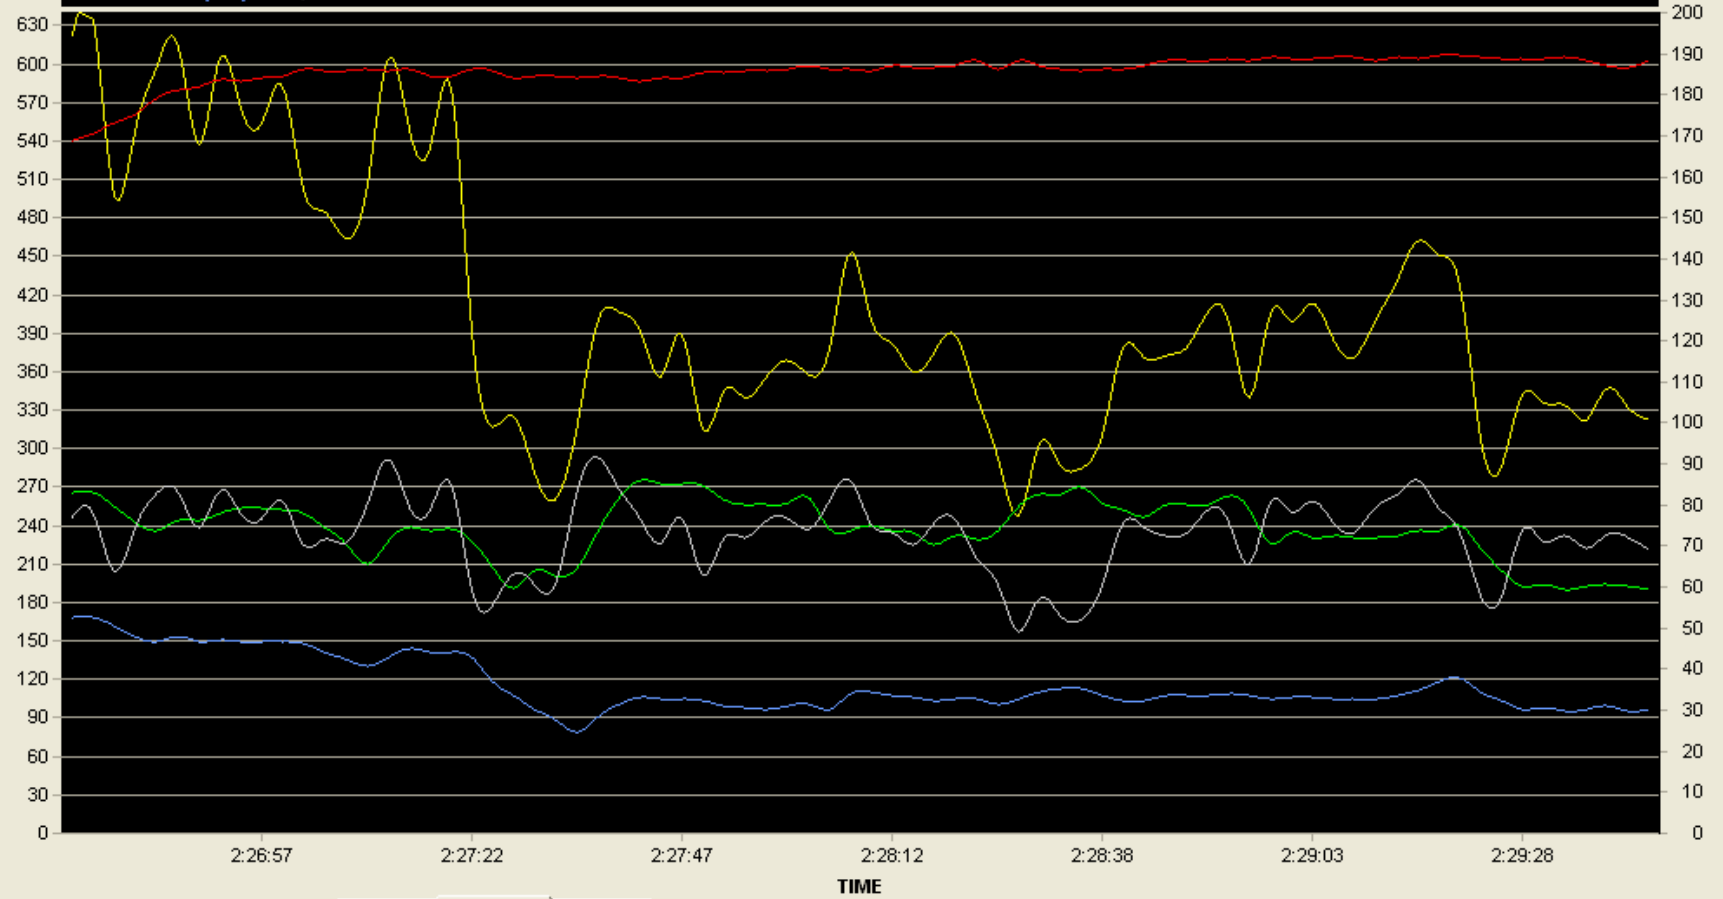

POWER SPEED (x10) TORQUE

HEART RATE CADENCE

Ride Data		View Data		Ride Info	
Pwr MX: 681 Watts	Trq MX: 315 in-lbs	V MX: 16.9 mph	Cad MX: 87 rpm	HR MX: 190 bpm	
Pwr AV: 408 Watts	Trq AV: 233 in-lbs	V AV: 11.5 mph	Cad AV: 74 rpm	HR AV: 185 bpm	
Dist: .61 mi	Energy: 78 kJ	Time: 0:03:12	AV Pwr/HR: 2.21	AV Pwr/Wt: 5.83	